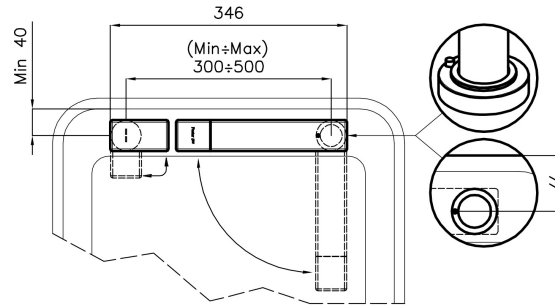

Matériau Laiton

Textures Chrome

Angle de rotation 360°

Base d'appui $\varnothing 44$ mm

Cartouche À disques céramiques

Distance trous Voir "Dessin d'encastrement"

Double trous Kit nécessaire

Trou mitigeur $\varnothing 35$ mm

Épaisseur maximale du top 40mm

DESSINS TECHNIQUES

Eclipse - 8499 000

Installation sheet - Foglio installazione

Front side—Mixer tap on the left
 Lato frontale—Miscelatore a sinistra

Right side
 Lato destro

Front side—Mixer tap on the right
 Lato frontale—Miscelatore a destra

GALERIE