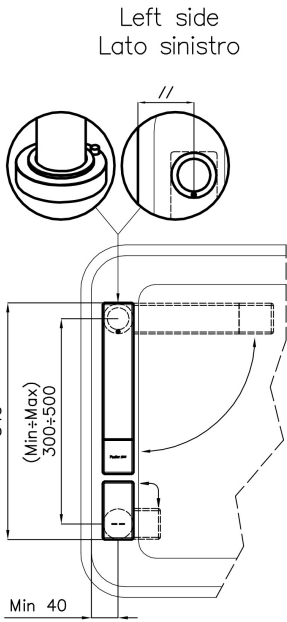

Matériau Laiton

Textures Chrome

Angle de rotation 360°

Base d'appui $\varnothing 44$ mm

Cartouche À disques céramiques

Distance trous Voir "Dessin d'encastrement"

Double trous Kit nécessaire

Trou mitigeur $\varnothing 35$ mm

Épaisseur maximale du top 40mm

DESSINS TECHNIQUES

Eclipse - 8499 000

Installation sheet - Foglio installazione

Front side—Mixer tap on the left
 Lato frontale—Miscelatore a sinistra

Right side
 Lato destro

Front side—Mixer tap on the right
 Lato frontale—Miscelatore a destra

GALERIE